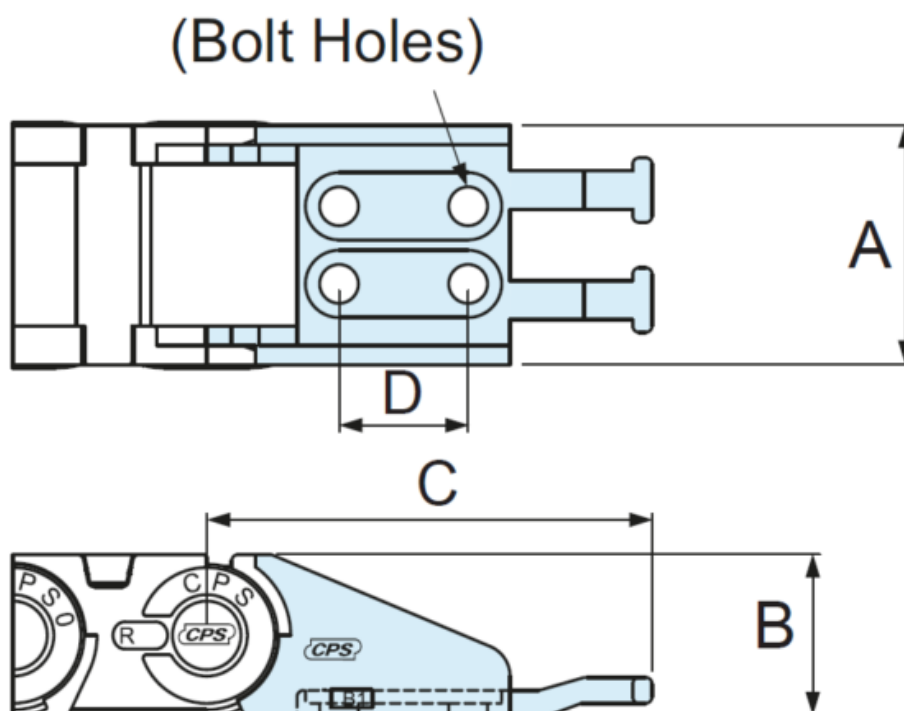

Varenummer: 18TEB03050
Beskrivelse: Endestykke Tie Wrap type, for CPS30.50 (2stk./1sæt.)
Type: S-TEB030.50

Mål

A	= 62
B	= 26
C	= 69
D	= 20
Hul Størrelse = M6	